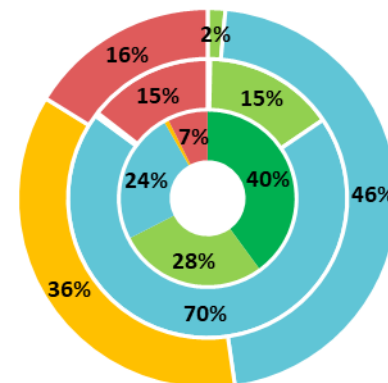

- Piedi
- Bici/monopattino
- Pubblico
- Privato + Pubblico
- Privato

**Share Leonardo
Studenti**

Anello interno: vicini ≤ 3,5 km
Intermedio: milanesi > 3,5 km
Anello esterno: altri > 3,5 km