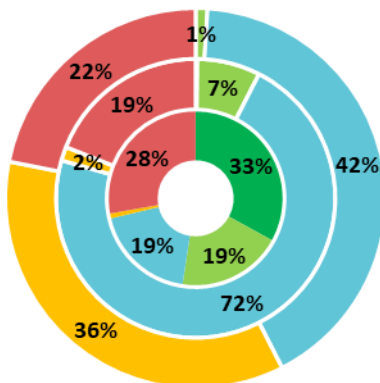

**Share Bovisa
Personale**

Anello interno: vicini ≤ 3,5 km
Intermedio: milanesi > 3,5 km
Anello esterno: altri > 3,5 km

- Piedi
- Bici/monopattino
- Pubblico
- Privato + Pubblico
- Privato

**Share Bovisa
Studenti**

Anello interno: vicini ≤ 3,5 km
Intermedio: milanesi > 3,5 km
Anello esterno: altri > 3,5 km