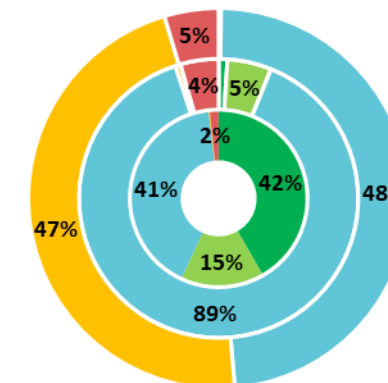

- Piedi
- Bici/monopattino
- Pubblico
- Privato + Pubblico
- Privato

Per maggiori informazioni:

Mobility Manager di Ateneo: leonora.perotto@polimi.it

Servizio sostenibilità, team mobility management: mobility@polimi.it