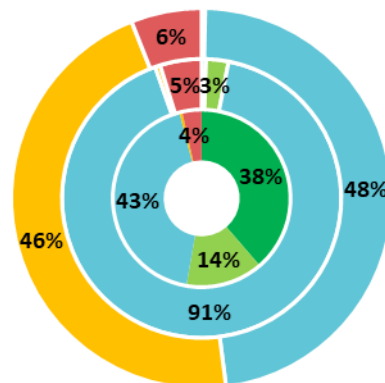

- Piedi
- Bici/monopattino
- Pubblico
- Privato + Pubblico
- Privato

**Share Leonardo
Personale**

Anello interno: vicini ≤ 3,5 km
Intermedio: milanesi > 3,5 km
Anello esterno: altri > 3,5 km